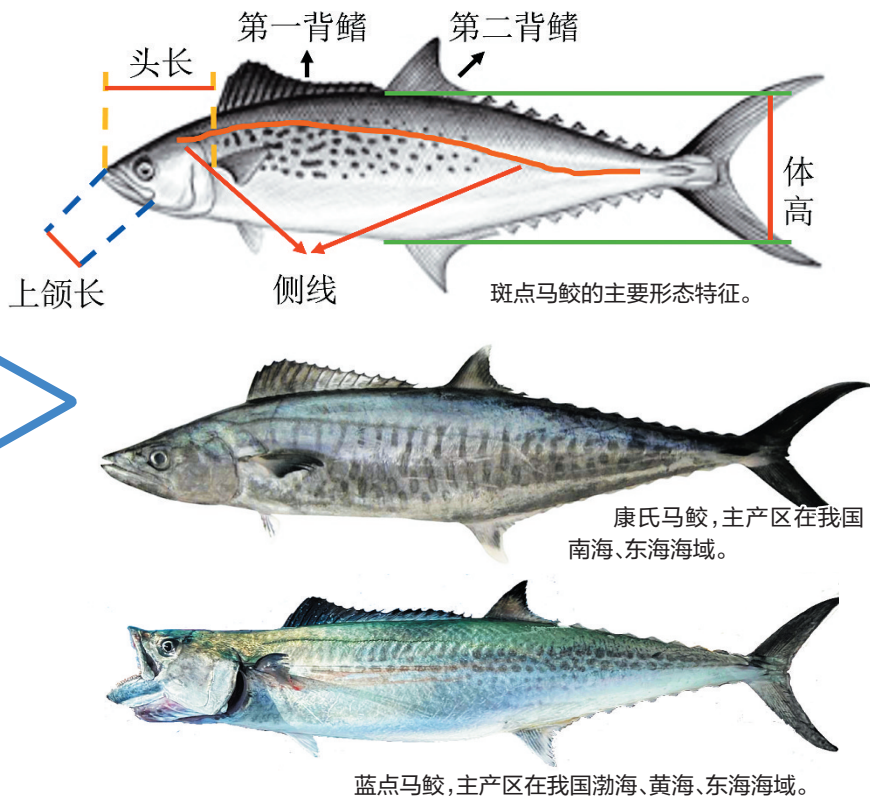

“海南马鲛鱼”“北方鲛鱼”分不清？

专家教你鉴别

南国都市报1月28日讯(记者易帆)近期,不少网友发帖称在市场上难以分辨“海南马鲛鱼”和“北方鲛鱼”,而海南本地马鲛鱼价格相对高于北方鲛鱼,如何能够分辨二者的区别,放心购买到海南马鲛鱼?省农业农村厅有关专家支招。

据介绍,海南本地马鲛鱼主要是康氏马鲛、斑点马鲛两种马鲛鱼。而北方鲛鱼一般是蓝点马鲛,由于南北水域的差别,北方鲛鱼和海南本地马鲛鱼口感区别较大,北方鲛鱼一般用来红烧、酱烧或包饺子,而海南本地马鲛鱼相对清甜适宜于香煎。因此,海南本地马鲛鱼价格相对高于北方鲛鱼。

二者的区别可通过鱼身上的纹路来区别。可以根据鱼体侧纹路是否为横纹或者斑点来判断。若马鲛鱼体侧纹路有50条至60条波状黑色横纹,则是康氏马鲛;而马鲛鱼体侧纹路为斑点状,则是其他种类马鲛

鱼。同时还可以通过鱼的体高与头长的比例、上颌长与头长的比例及侧线弯曲情况快速辨别海南本地的康氏马鲛和斑点马鲛。

据悉,在我国有5种马鲛鱼,分别是斑点马鲛、康氏马鲛、朝鲜马鲛、中华马鲛和蓝点马鲛。根据《南海鱼类志》、《中国海洋物种多样性》、《中国海洋鱼类》、《中国海洋及河口鱼类系统检索》记录,南海海域常见的马鲛鱼主要是康氏马鲛、斑点马鲛;而中华马鲛、蓝点马鲛、朝鲜马鲛则主要分布在我国渤海、黄海、东海海域,且中华马鲛和朝鲜马鲛捕捞量较小,市场上较为罕见。蓝点马鲛主要分布在北方黄渤海、东海,偶尔有进入南海,但产量较少。

在这几种马鲛鱼中,以斑点马鲛和朝鲜马鲛因油脂丰盈经济价值最高,其他三种马鲛鱼经济价值相对较低。

斑点马鲛的主要形态特征。

康氏马鲛,主产区在我国南海、东海海域。

蓝点马鲛,主产区在我国渤海、黄海、东海海域。

线下+线上 我省将举办4场招聘会

南国都市报1月28日讯(记者韩星)记者从海南省人力资源开发局获悉,1月29日起,海南将通过“线下+线上”的方式,举办多场招聘活动,欢迎求职者关注。

线下招聘会方面,1月29日9时至12时,2024年海南省“春风行动”将在海口市秀英区金福路35号海南就业驿站海口秀英新村站举办。承办方汇总资料显示,目前报名的用人单位中,提供的部分