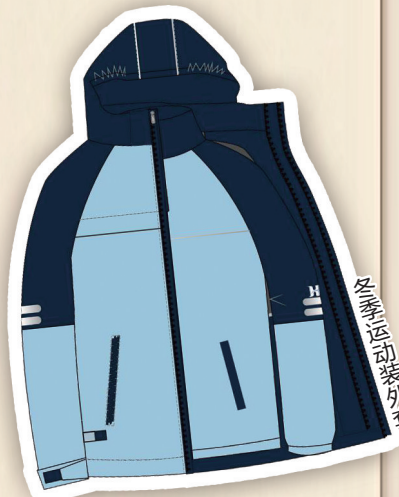

海中今年计划招高一新生 1514 人

指标到校规模进一步扩大

海口“一市一款”
校服样衣今日起对外展示

新校服 定了

正装短袖衬衣

正装西裙

领花

领带

冬季运动装外套

夏季运动装短袖

夏季运动装短裤

冬季运动装长裤

合规企业均可参与生产

提供网上购买途径

严格执行明码标价制度

建立健全校服售后服务机制